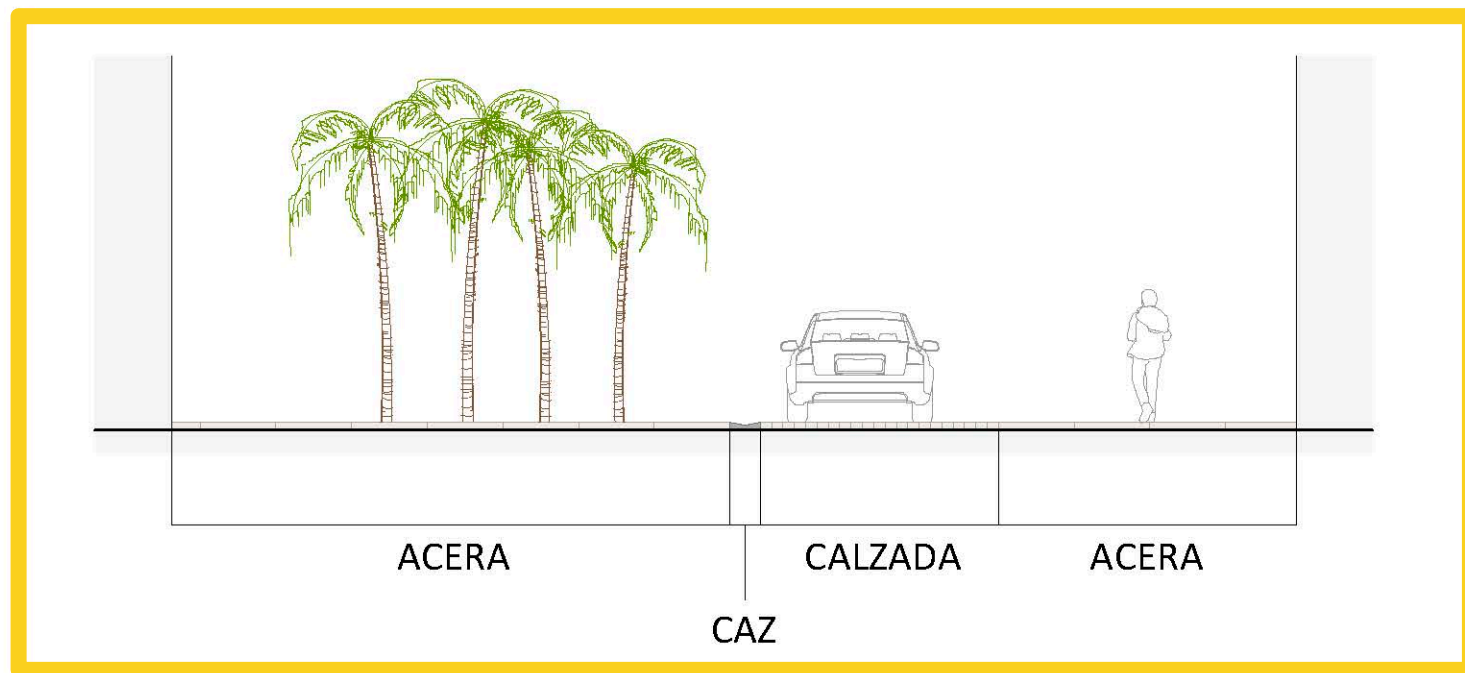

Acceso Plaza San Francisco

ACERA

Losa gran formato  
1000x300 mm

CALZADA

Adoquín  
150x150mm

CAZ

Caz  
700x400 mm

SERVICIO

Losa pequeño formato  
300x150mm

ALCORQUE 1

Forma circular  
Acabado grava

ALCORQUE 2

Forma geométrica  
Acabado grava

SERVICIO  
VEGETACIÓN

Ancho 900 mm

SOLUCIÓN  
ACCESIBILIDAD

Losa  
900x900 mm