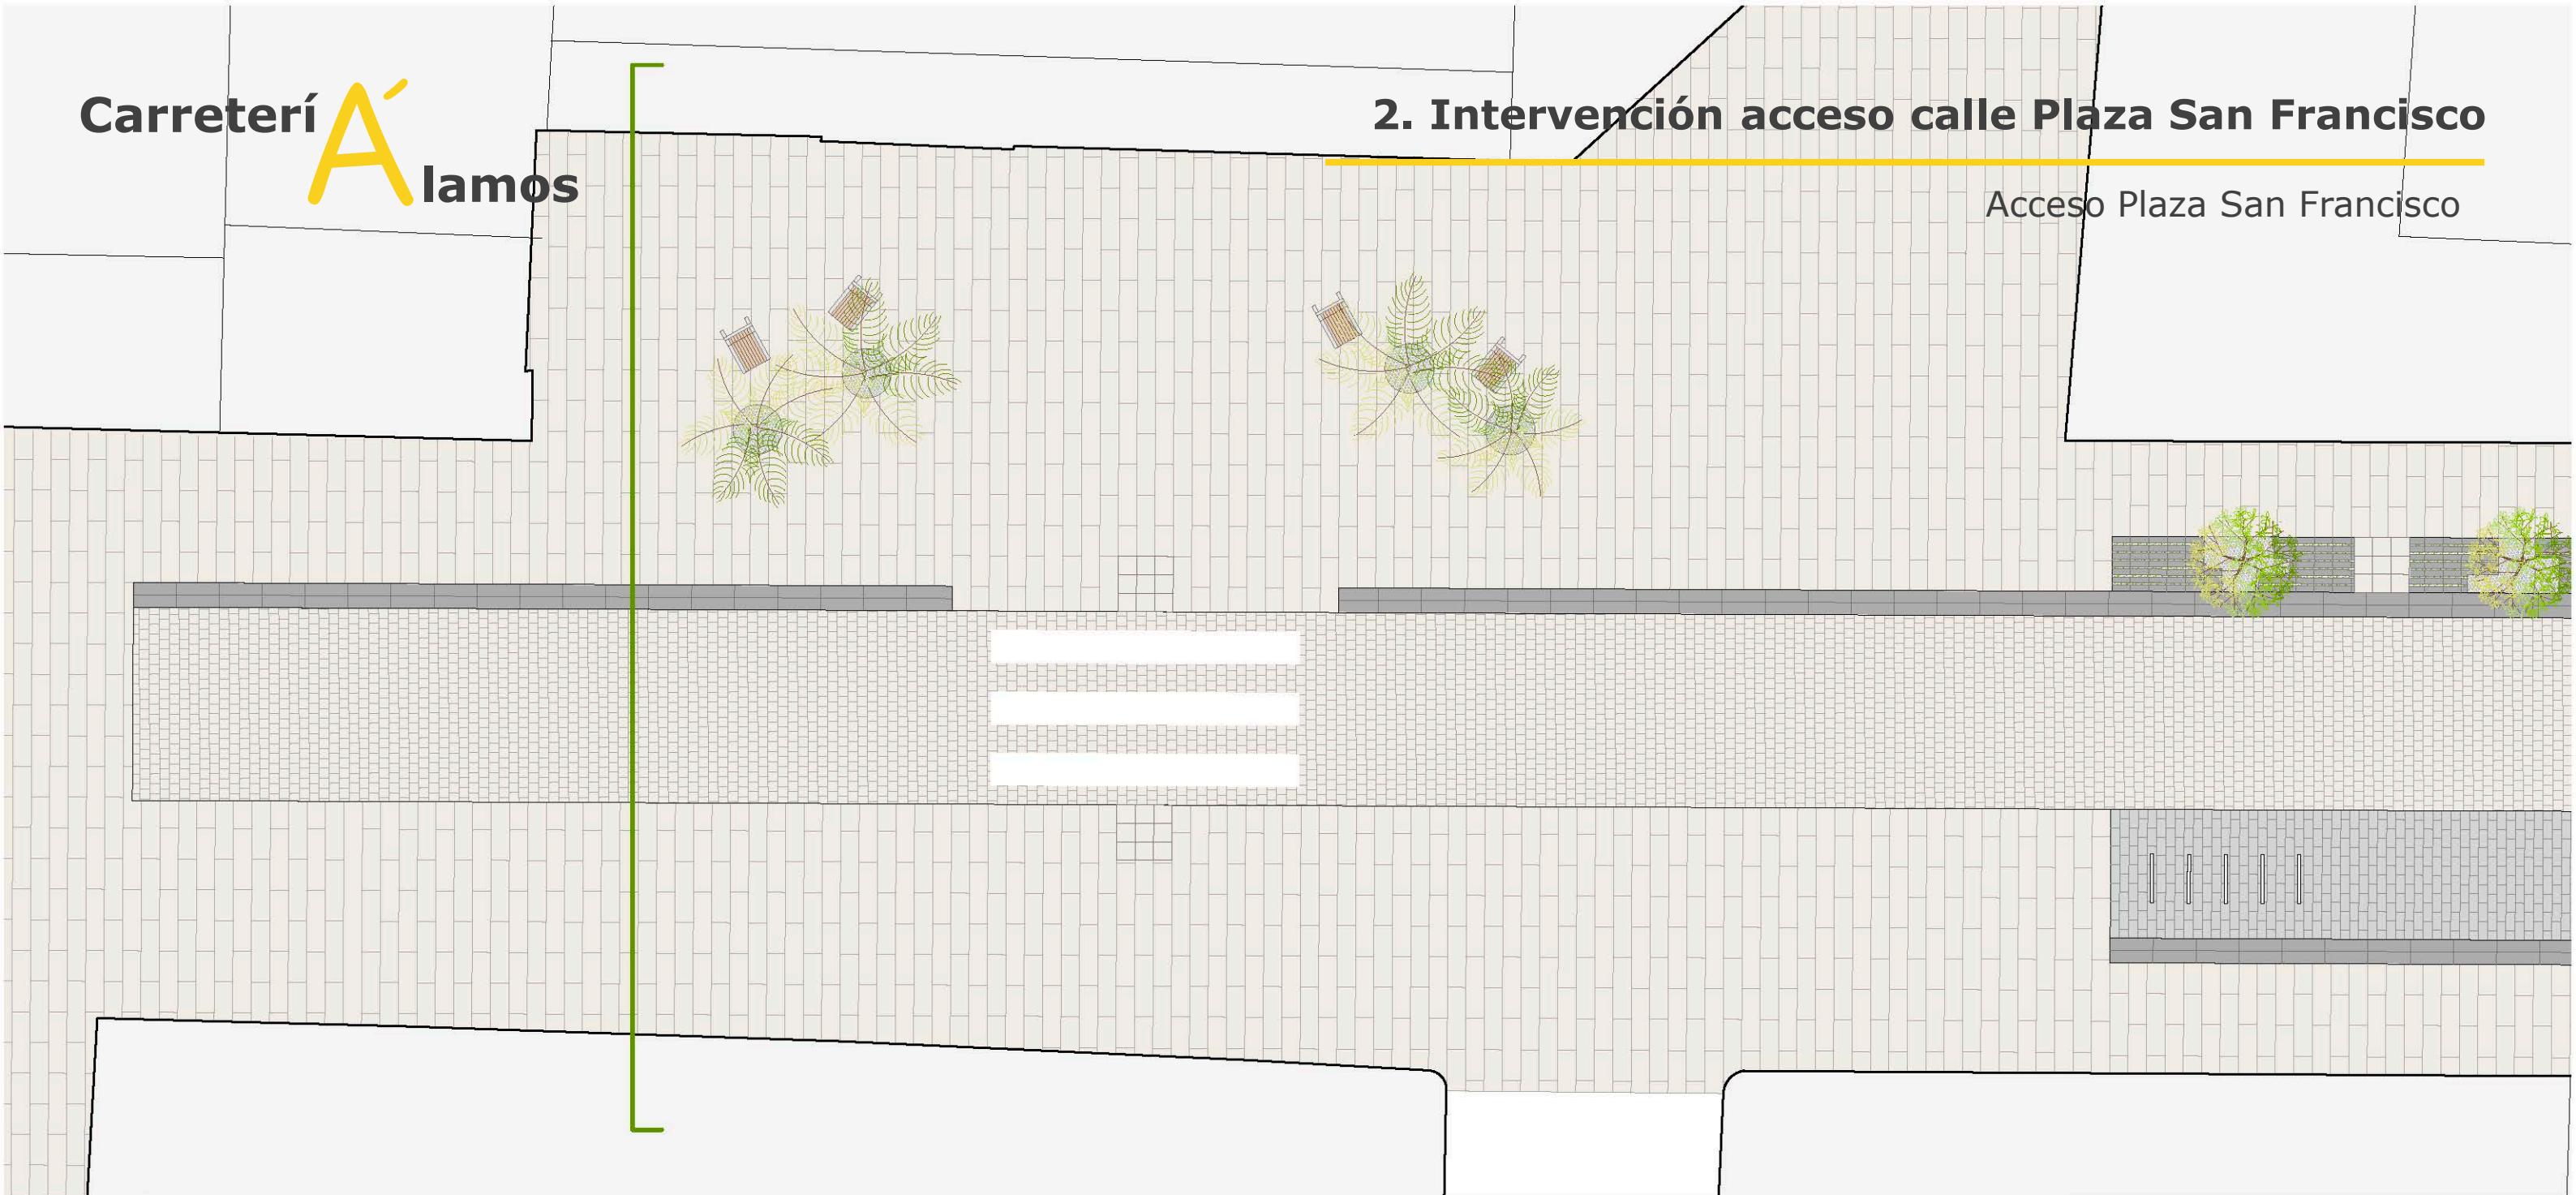

Acceso Plaza San Francisco

ACERA

Losa gran formato  
1000x300 mm

CALZADA

Adoquín  
150x150mm

CAZ

Caz  
700x400 mm

SERVICIO

Losa pequeño formato  
300x150mm

ALCORQUE 1

Forma circular  
Acabado grava

ALCORQUE 2

Forma geométrica  
Acabado grava

SERVICIO  
VEGETACIÓN

Ancho 900 mm

SOLUCIÓN  
ACCESIBILIDAD

Losa  
900x900 mm